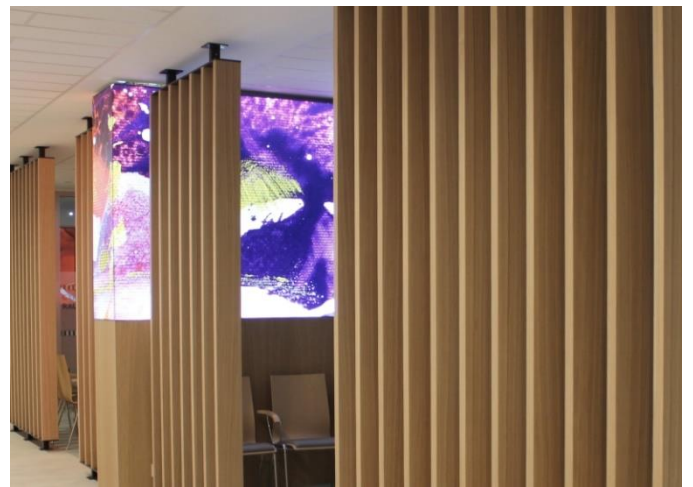

FOTOS © Reduce Gesundheitsresort Bad Tatzmannsdorf